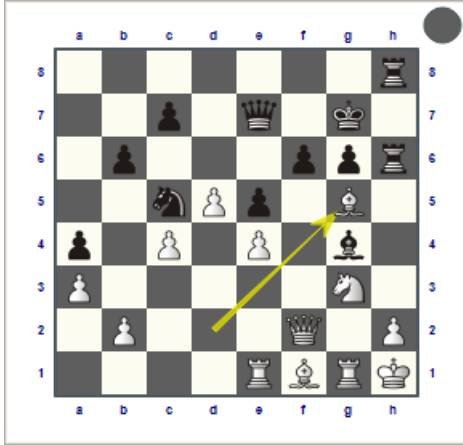

KOMBINACJE SZACHOWE 2017 / 45

www.zegaryszachowe.pl

1. Cosma - Szczepkowska, EWTC 2017

2. Miliet - Franciskovic, EWTC 2017

3. Gara A. - Marroa, EWTC 2017

4. Lagno - Havlikova, EWTC 2017

5. Sebag - Batsiashvili, EWTC 2017