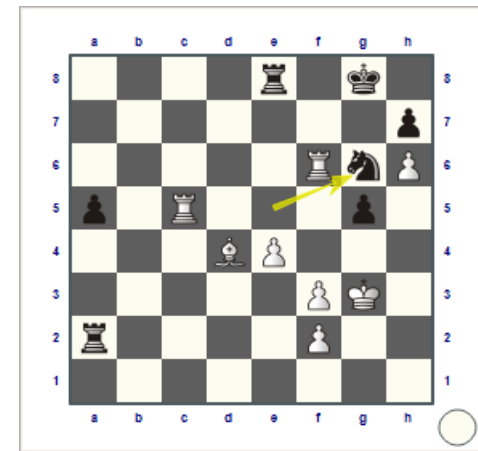

9. Zimina - Atalik, EWTC 2017