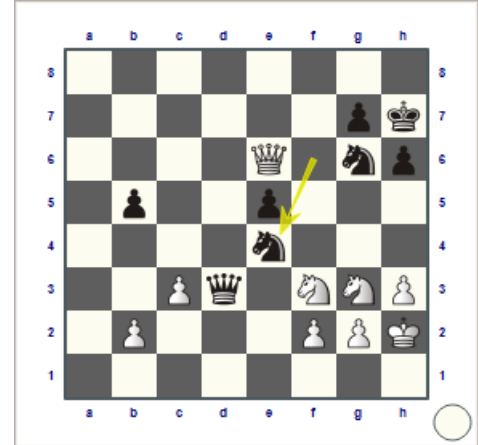

KOMBINACJE SZACHOWE 2017 / 45

www.zegaryszachowe.pl

1. Cosma - Szczepkowska, EWTC 2017

2. Miliet - Franciskovic, EWTC 2017

3. Gara A. - Marroa, EWTC 2017

4. Lagno - Havlikova, EWTC 2017

5. Sebag - Batsiashvili, EWTC 2017