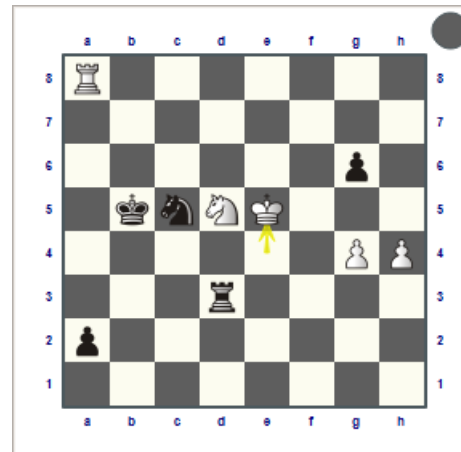

KOMBINACJE SZACHOWE 2017 / 45

www.zegaryszachowe.pl

1. Cosma - Szczepkowska, EWTC 2017

2. Miliet - Franciskovic, EWTC 2017

3. Gara A. - Marroa, EWTC 2017

4. Lagno - Havlikova, EWTC 2017

5. Sebag - Batsiashvili, EWTC 2017