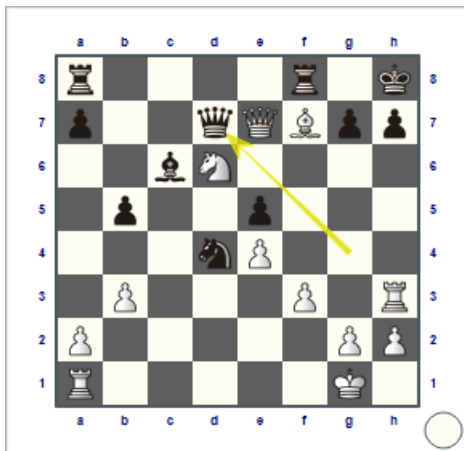

7. Peng - Repkova, EWTC 2017