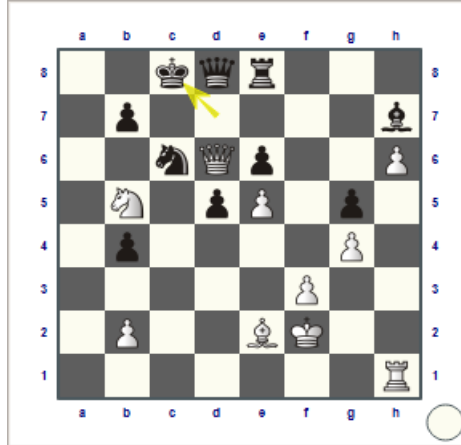

KOMBINACJE SZACHOWE 2017 / 45

www.zegaryszachowe.pl

1. Cosma - Szczepkowska, EWTC 2017

2. Miliet - Franciskovic, EWTC 2017

3. Gara A. - Marroa, EWTC 2017

4. Lagno - Havlikova, EWTC 2017

5. Sebag - Batsiashvili, EWTC 2017