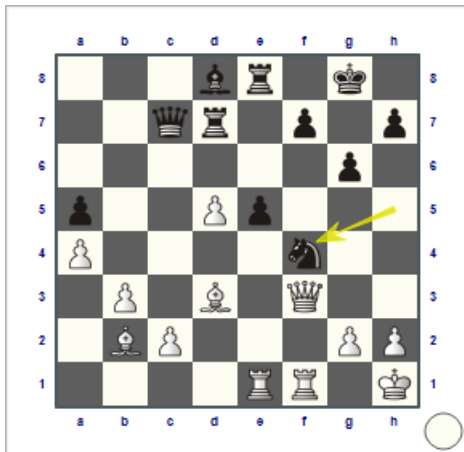

KOMBINACJE SZACHOWE 2017 / 45

www.zegaryszachowe.pl

1. Cosma - Szczepkowska, EWTC 2017

2. Miliet - Franciskovic, EWTC 2017

3. Gara A. - Marroa, EWTC 2017

4. Lagno - Havlikova, EWTC 2017

5. Sebag - Batsiashvili, EWTC 2017