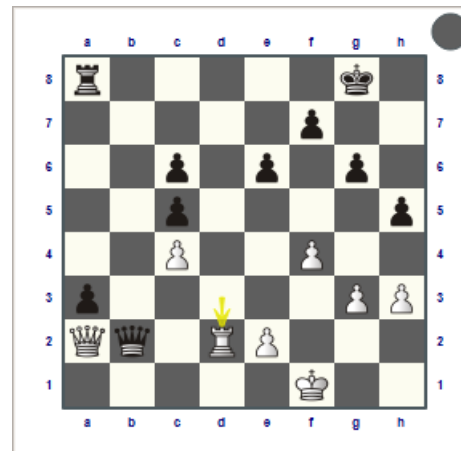

8. Zhukova - Batsiashvili, EWTC 2017