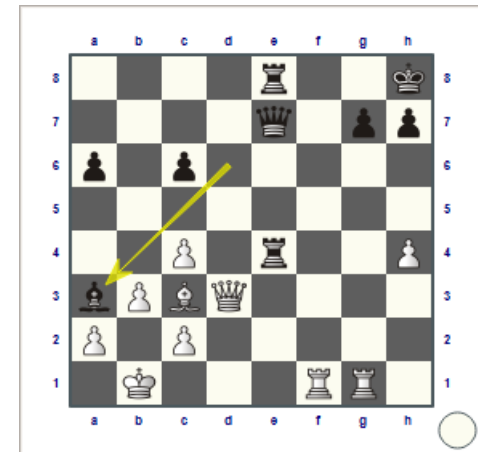

KOMBINACJE SZACHOWE 2017 / 45

www.zegaryszachowe.pl

1. Cosma - Szczepkowska, EWTC 2017

2. Miliet - Franciskovic, EWTC 2017

3. Gara A. - Marroa, EWTC 2017

4. Lagno - Havlikova, EWTC 2017

5. Sebag - Batsiashvili, EWTC 2017