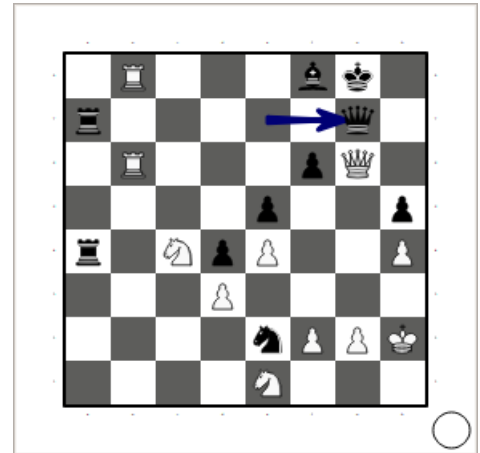

## KOMBINACJE SZACHOWE 2019 / 14

[www.zegaryszachowe.pl](http://www.zegaryszachowe.pl)

1. Warmerdam - Nikolov, IME 2019

2. Manea - Mirzoev, IME 2019

3. Lewtak - Milikow, IME 2019

4. Gavrilescu - Gavrilescu, IME 2019