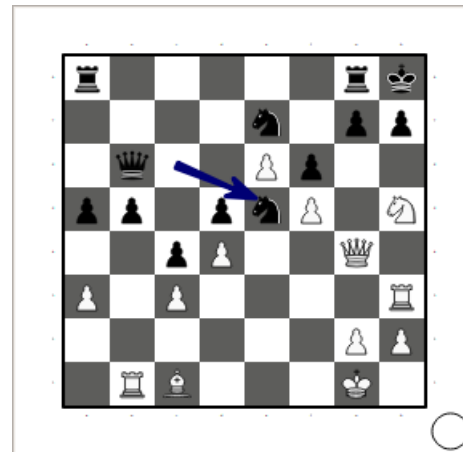

## KOMBINACJE SZACHOWE 2019 / 14

[www.zegaryszachowe.pl](http://www.zegaryszachowe.pl)

1. Warmerdam - Nikolov, IME 2019

2. Manea - Mirzoev, IME 2019

3. Lewtak - Milikow, IME 2019

4. Gavrilescu - Gavrilescu, IME 2019

5. Wagner - Todorovic, IME 2019

6. Valsecchi - Semjonovs, IME 2019

7. Fakhruddinov - Shubin, IME 2019

8. Flom - Milosevic, IME 2019

9. Serarols - Kozul, IME 2019