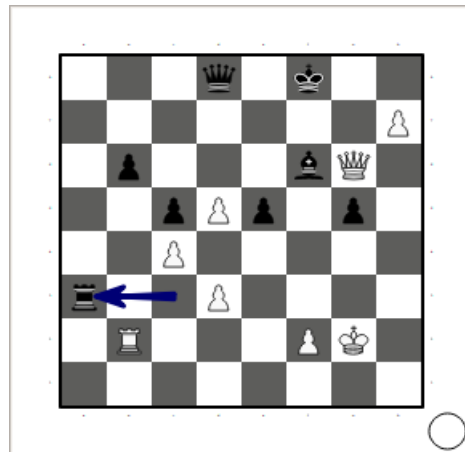

## KOMBINACJE SZACHOWE 2019 / 14

[www.zegaryszachowe.pl](http://www.zegaryszachowe.pl)

1. Warmerdam - Nikolov, IME 2019

2. Manea - Mirzoev, IME 2019

3. Lewtak - Milikow, IME 2019

4. Gavrilescu - Gavrilescu, IME 2019