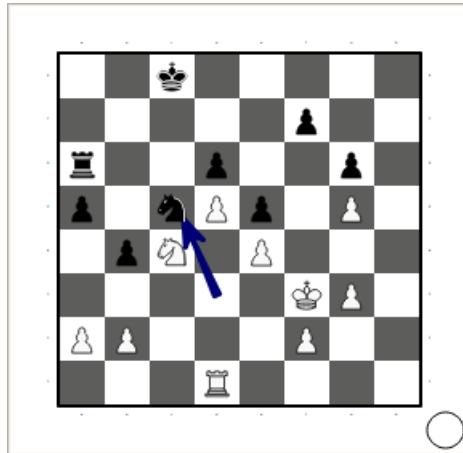

## KOMBINACJE SZACHOWE 2019 / 14

[www.zegaryszachowe.pl](http://www.zegaryszachowe.pl)

1. Warmerdam - Nikolov, IME 2019

2. Manea - Mirzoev, IME 2019

3. Lewtak - Milikow, IME 2019

4. Gavrilescu - Gavrilescu, IME 2019