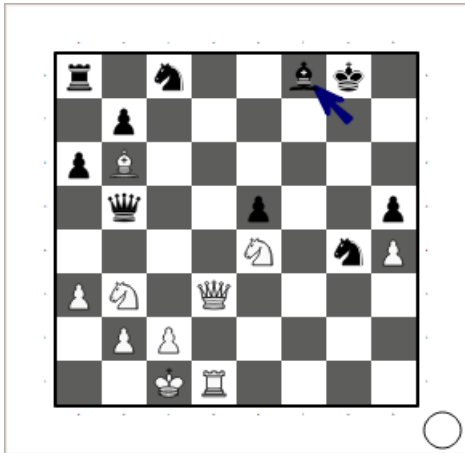

## KOMBINACJE SZACHOWE 2019 / 14

[www.zegaryszachowe.pl](http://www.zegaryszachowe.pl)

1. Warmerdam - Nikolov, IME 2019

2. Manea - Mirzoev, IME 2019

3. Lewtak - Milikow, IME 2019

4. Gavrilescu - Gavrilescu, IME 2019