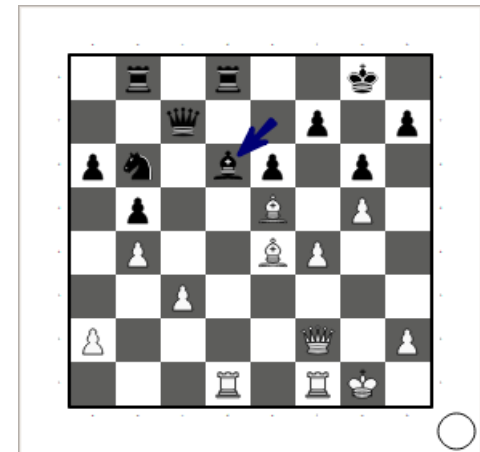

6. Valsecchi - Semjonovs, IME 2019