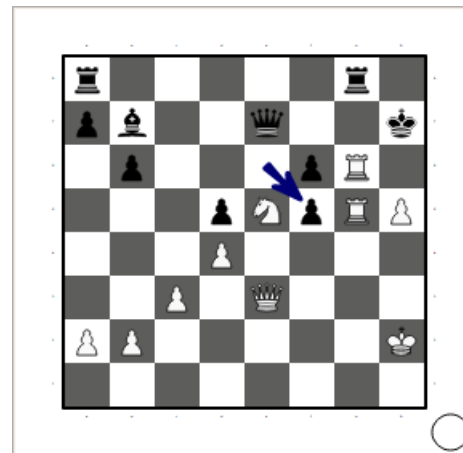

8. Flom - Milosevic, IME 2019