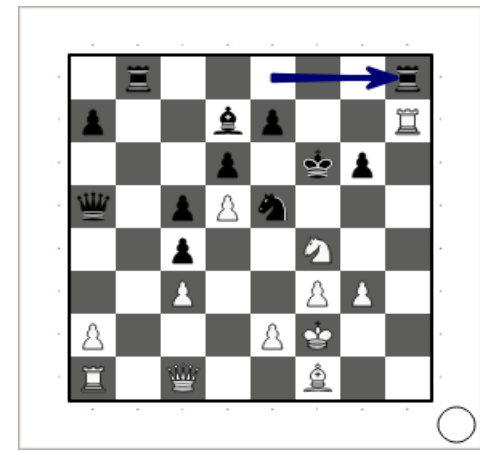

## KOMBINACJE SZACHOWE 2019 / 14

[www.zegaryszachowe.pl](http://www.zegaryszachowe.pl)

1. Warmerdam - Nikolov, IME 2019

2. Manea - Mirzoev, IME 2019

3. Lewtak - Milikow, IME 2019

4. Gavrilescu - Gavrilescu, IME 2019

5. Wagner - Todorovic, IME 2019

6. Valsecchi - Semjonovs, IME 2019

7. Fakhruddinov - Shubin, IME 2019

8. Flom - Milosevic, IME 2019

9. Serarols - Kozul, IME 2019